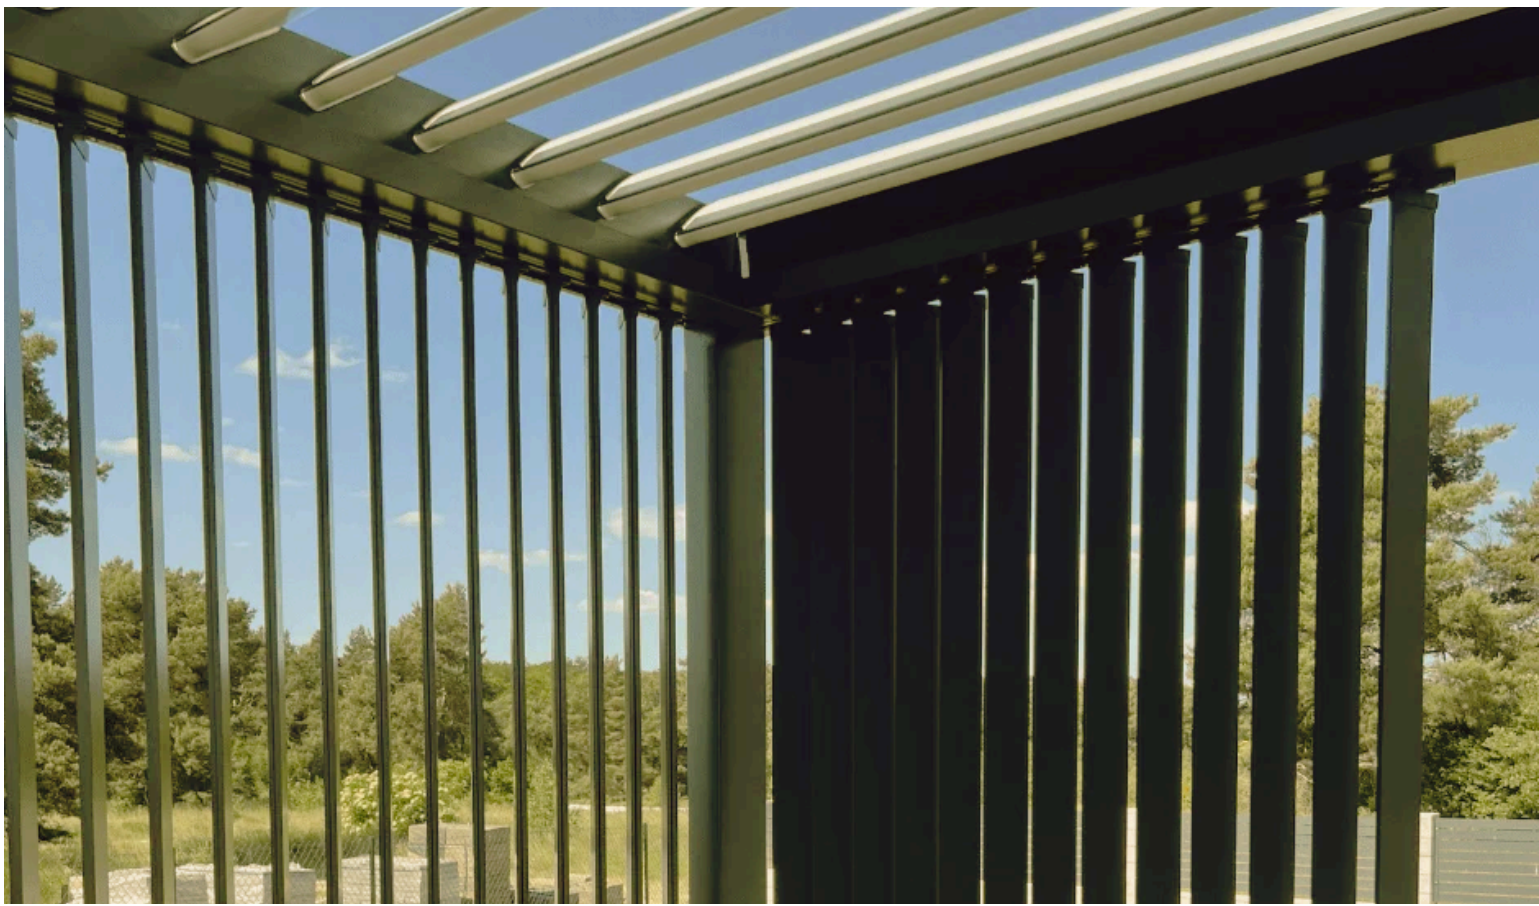

LAMELE RUCHOME

Shutters /aluminiowe okiennice /ruchome deseczki

Drewnopodobne

Bogata kolorystyka daje szerokie możliwości aranżacji. Kolor możemy dopasować do konstrukcji zadaszenia, stylistyki ogrodu lub zabudowań znajdujących się w pobliżu. Shuttersy wykonane są z aluminium, ale mogą być malowane na kolor drewnopodobny, dzięki czemu zyskujemy wrażenie pięknych, drewnianych elementów, a do tego nie wymagających czasochłonnej konserwacji.

Aluminiowa konstrukcja jest bezproblemowa i sprawdza się w każdych warunkach, również bardzo wilgotnych.

Minimalizm & Pionowe

Aluminiowe zabudowy architektoniczne tarasów, ścian i wnek oraz elementów wyposażenia, których widok staramy się osłonić, tworzymy głównie pod zamówienie klienta. Zabudowa aluminiowa to rewelacyjna propozycja dla osób, które uwielbiają przebywać na świeżym powietrzu i chcą mieć możliwość cieszenia się swoim tarasem nawet wtedy, gdy na zewnątrz jest zimno lub panują niekorzystne warunki pogodowe. Lamelle aluminiowe stanowią doskonałą ochronę przed wiatrem, a także światłem zewnętrznym.

Idea

Systemu ruchomych aluminiowych „deseczek” zamykających się ręcznie

Okiennice charakteryzują się modułowością, co sprawia, że można je grupować i osłonić większą powierzchnię. System kaskadowy pozwala na montaż shuttersów w taki sposób, że zsuwają się one w jednym kierunku, bądź symetrycznie w obie strony, chowając się za siebie i wpuszczając tym samym większe ilości światła. Dzięki temu, przestrzeń staje się lepiej dostępna i w dalszym ciągu stanowi kameralne miejsce do odpoczynku.